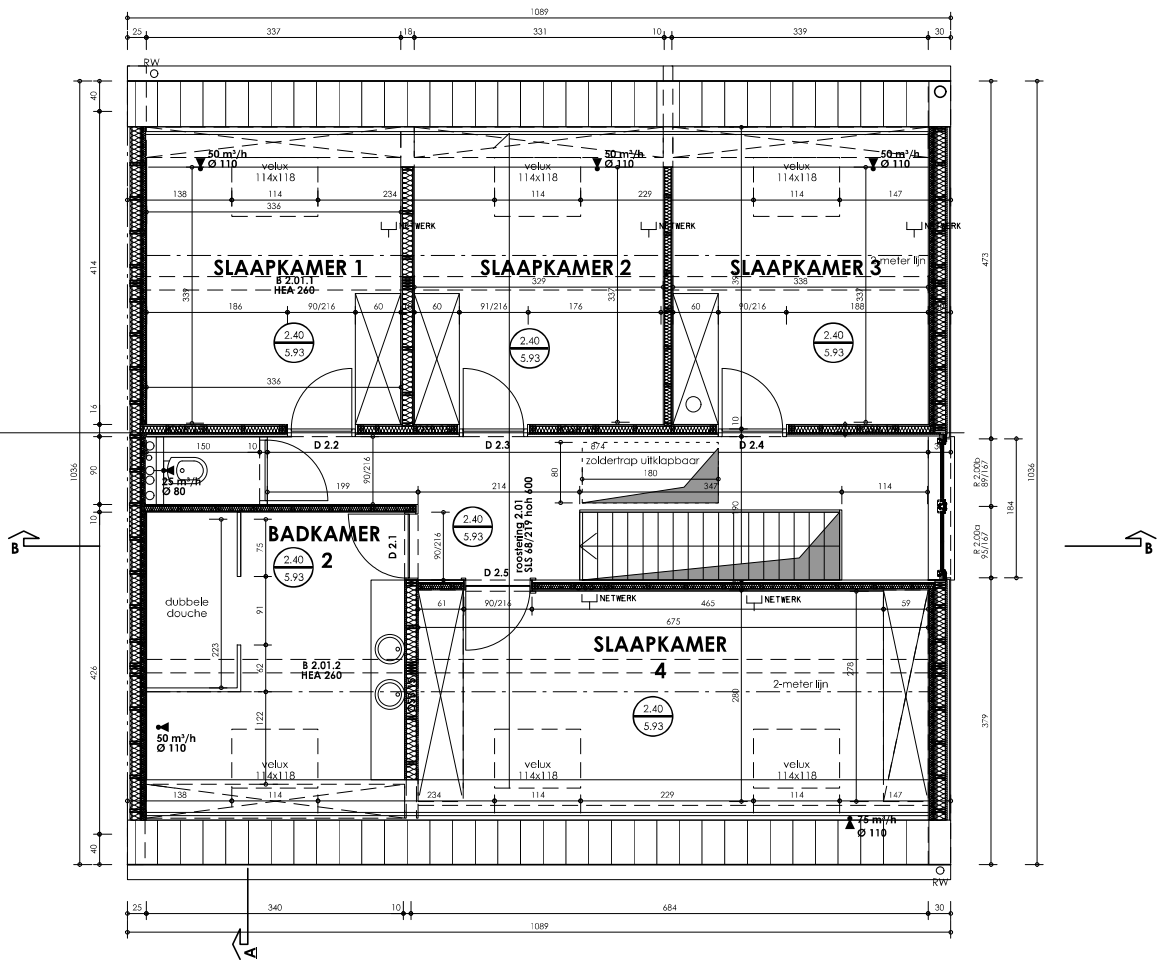

DAKVERDIEPING

SCHAAL 1/100

BRUNO DERAEDT

A. ODEVAERTSTRAAT 1
9688 MAARKEDAL

phone 09.224 16 81
mobile 0478.33 99 19
fax 09.224 16 81

e-mail IADB@telenet.be

project
**LAAGENERGIE
WONING**

woonlocatie
SINT LAURENTIUSSTRAAT 39
9700 ENAME

ontwerp
PLANNEN

4

versie J dossiernummer 09.211 schaal 1/100 datum 06.10.2010