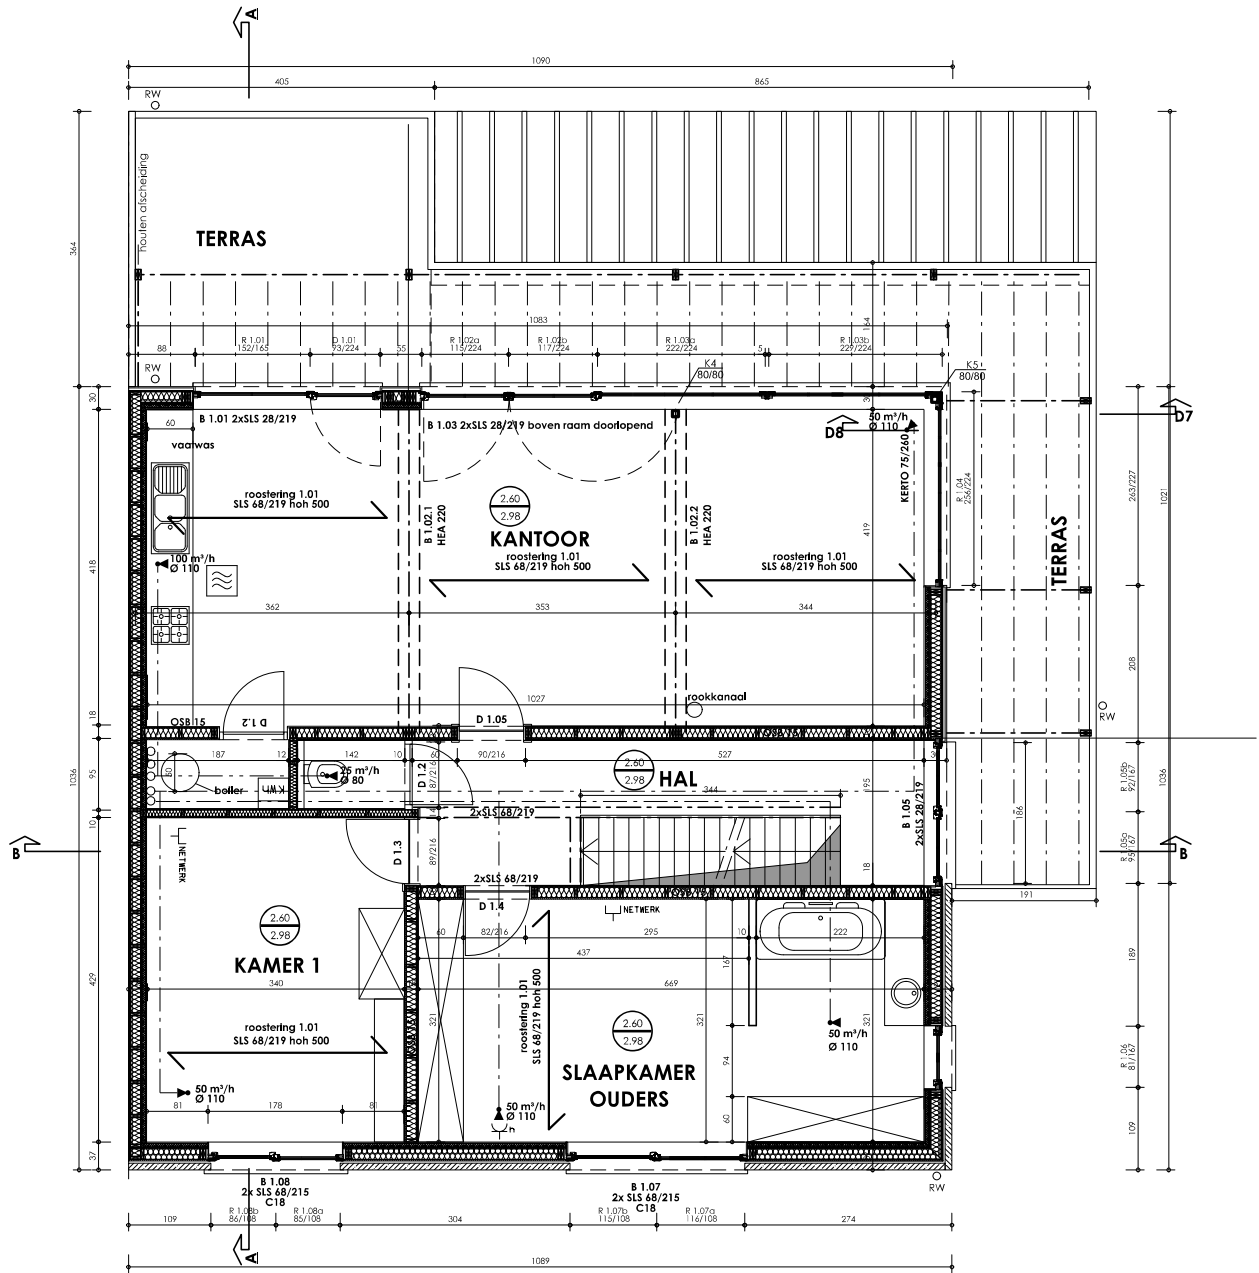

BOVENVERDIEPING

SCHAAL 1/100

BRUNO DERAEDT

A. ODEVAERTSTRAAT 1
9688 MAARKEDAL

phone 09.224 16 81
mobile 0478.33 99 19
fax 09.224 16 81

e-mail IADB@telenet.be

project
**LAAGENERGIE
WONING**

workshop
SINT LAURENTIUSSTRAAT 39
9700 ENAME

ontwerper
PLANNEN

versie J dosiernummer 09.211 schaal 1/10 datum 06.10.2010

3