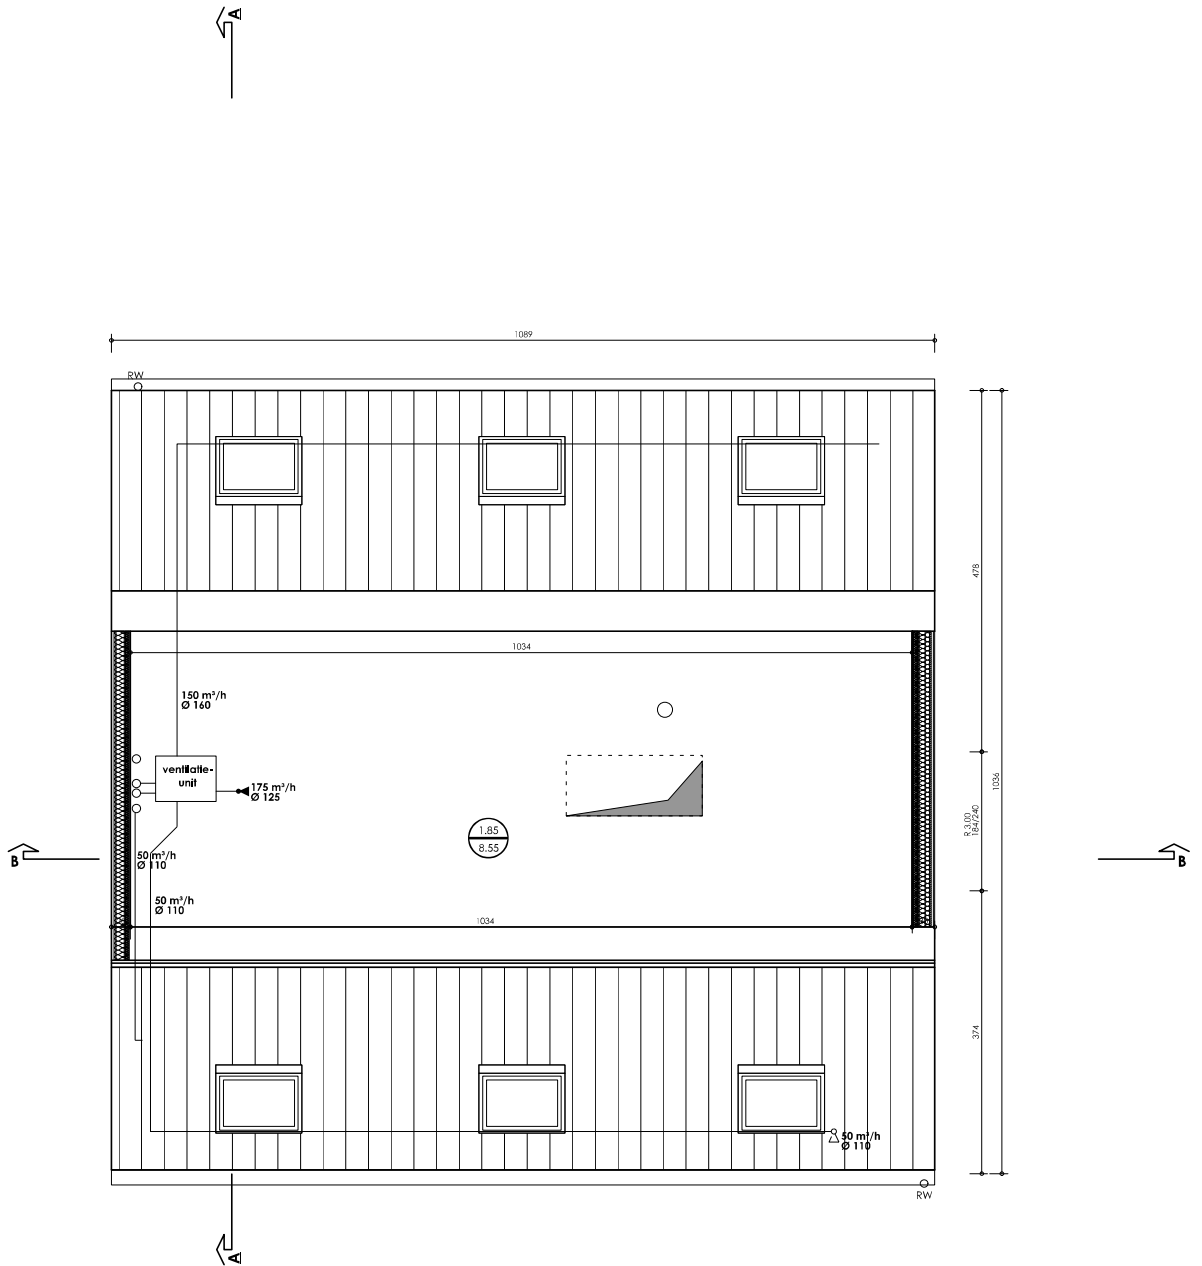

ontwerp
PLANNEN

4

versie J dossiernummer 09.211 schaal 1/100 datum 06.10.2010

INGENIEURS EN ARCHITECTEN
VOOR DUURZAAM BOUWEN

BOVENVERDIEPING

SCHAAL 1/100

BRUNO DERAEDT

A. ODEVAERTSTRAAT 1
9688 MAARKEDAL