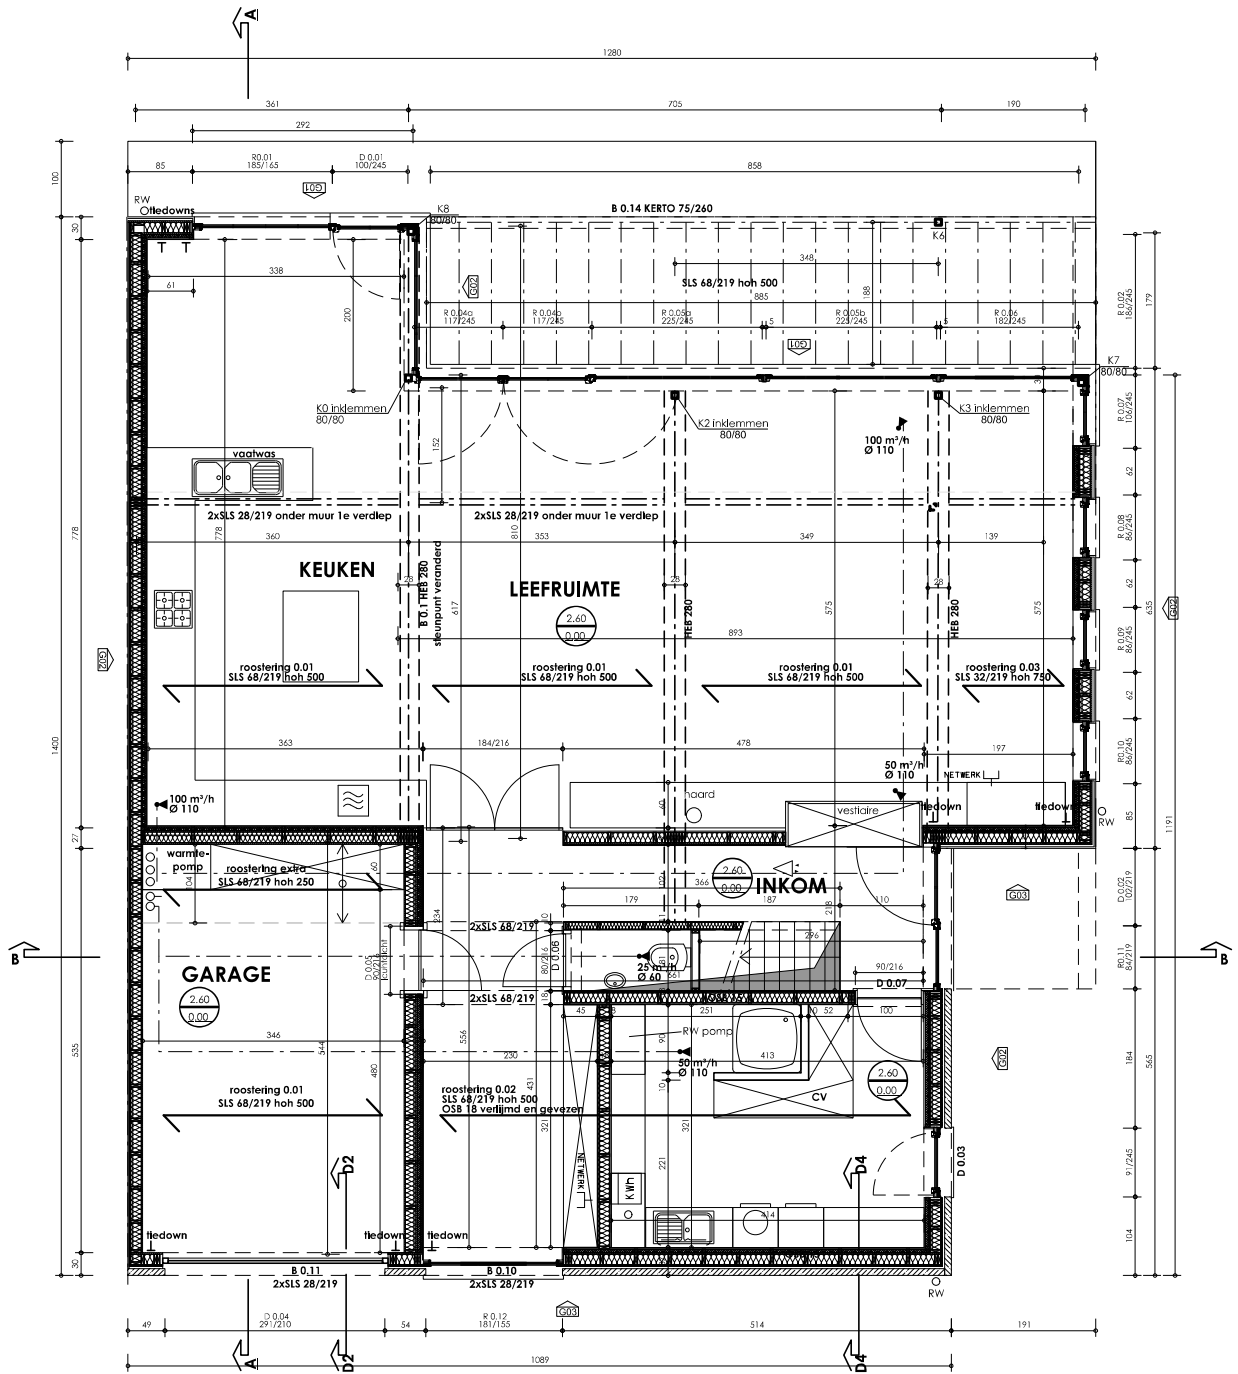

aannemer

06 OKT 2010

U.01

02

09.211

GELIJKVLOERS

SCHAAL 1/100

BRUNO DERAEDT